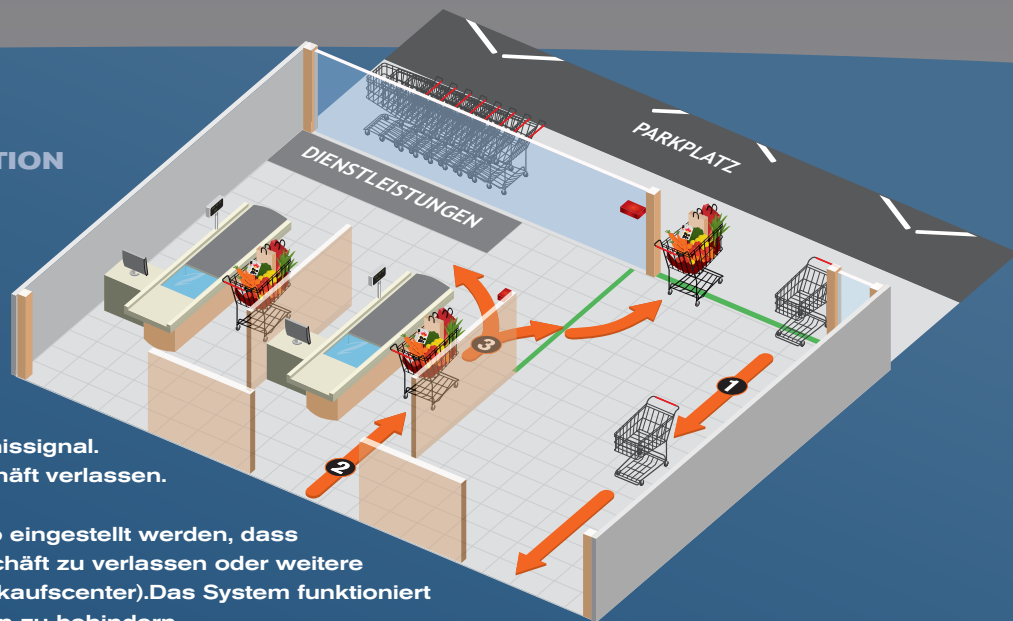

## **STOPPEN SIE DIEBSTÄHLE MIT HILFE VON purchek**

Das purchek System verhindert Diebstähle, indem Ladendiebe gestoppt werden, bevor sie gefüllte Einkaufswagen aus Ihrer Filiale entwenden können. Versucht man das Geschäft über einen nicht autorisierten Ausgang zu verlassen, wird der Wagen blockiert. purchek ist die ideale Ergänzung zu CartControl und funktioniert auf derselben Technologie-Plattform.

### DIE NORMALE EINKAUFSITUATION

- 1 Der Kunde betritt den Markt. Das selbstblockierende SmartWheel erhält ein zeitlich begrenztes Erlaubnissignal um das Geschäft ungehindert betreten zu können.
- 2 Der Kunde geht an eine geöffnete Kasse und bezahlt die Waren. Das SmartWheel erhält ein erneutes Erlaubnissignal. Der Kunde kann ungehindert das Geschäft verlassen.
- 3 Die Dauer des zweiten Signals, kann so eingestellt werden, dass Kunden genügend Zeit haben das Geschäft zu verlassen oder weitere Einkäufe zu tätigen (bspw. in einem Einkaufscenter). Das System funktioniert unsichtbar im Hintergrund, ohne Kunden zu behindern.

### DER DIEBSTAHLVERSUCH MIT DEM EINKAUFSWAGEN

- 1 Ein Ladendieb betritt das Geschäft und füllt seinen Einkaufswagen mit wertvollen Waren.
- 2 Da das SmartWheel kein Erlaubnissignal der geöffneten Kasse erhalten hat, blockiert es den Einkaufswagen beim Versuch das Geschäft zu verlassen.
- 3 Gleichzeitig sendet das SmartWheel ein Funksignal aus, welches durch einen optischen und/oder akustischen Alarm Ihr Personal informiert. Bestehende Aufzeichnungstechnik kann ebenfalls durch das Signal aktiviert werden.