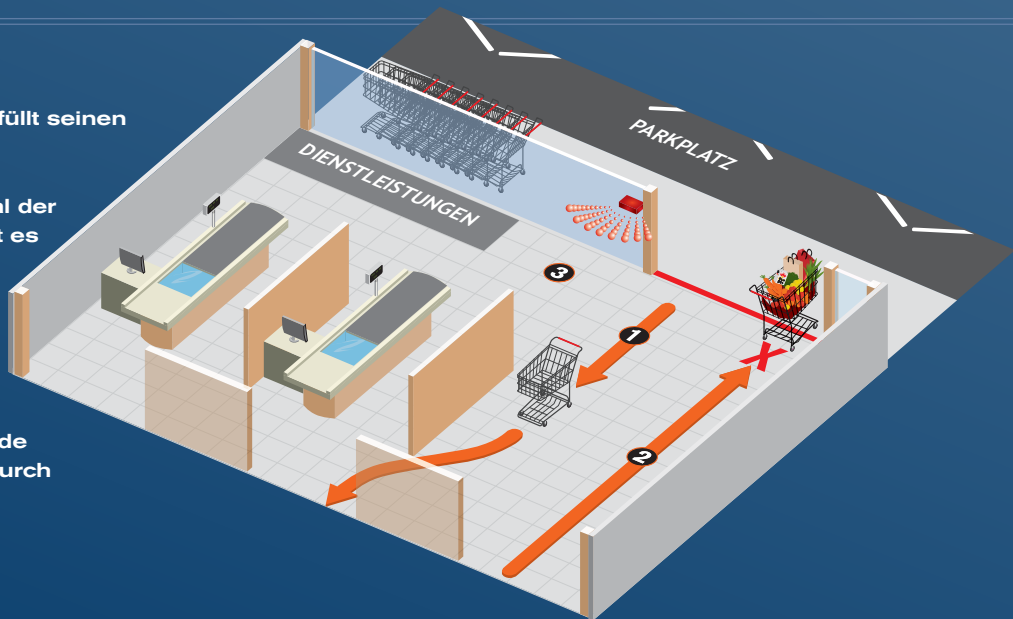

## **STOPPEN SIE DIEBSTÄHLE MIT HILFE VON purchek**

Das purchek System verhindert Diebstähle, indem Ladendiebe gestoppt werden, bevor sie gefüllte Einkaufswagen aus Ihrer Filiale entwenden können. Versucht man das Geschäft über einen nicht autorisierten Ausgang zu verlassen, wird der Wagen blockiert. purchek ist die ideale Ergänzung zu CartControl und funktioniert auf derselben Technologie-Plattform.

DER FÜHRENDE ANBIETER INTELLIGENTER EINKAUFSWAGEN LÖSUNGEN

Diebstähle mit Hilfe von Einkaufswagen gehören zur Realität und verursachen erhebliche finanzielle Schäden. Aufgrund der großen Mengen die entwendet werden können, stellt diese Form des Diebstahls einen signifikanten wirtschaftlichen Verlust dar. **Es ist an der Zeit, Dieben das Handwerk zu legen und Ihre Margen zu schützen.**

### DIE NORMALE EINKAUFSITUATION

- 1 Der Kunde betritt den Markt. Das selbstblockierende SmartWheel erhält ein zeitlich begrenztes Erlaubnissignal um das Geschäft ungehindert betreten zu können.
- 2 Der Kunde geht an eine geöffnete Kasse und bezahlt die Waren. Das SmartWheel erhält ein erneutes Erlaubnissignal. Der Kunde kann ungehindert das Geschäft verlassen.
- 3 Die Dauer des zweiten Signals, kann so eingestellt werden, dass Kunden genügend Zeit haben das Geschäft zu verlassen oder weitere Einkäufe zu tätigen (bspw. in einem Einkaufscenter). Das System funktioniert unsichtbar im Hintergrund, ohne Kunden zu behindern.

### DER DIEBSTAHLVERSUCH MIT DEM EINKAUFSWAGEN

- 1 Ein Ladendieb betritt das Geschäft und füllt seinen Einkaufswagen mit wertvollen Waren.
- 2 Da das SmartWheel kein Erlaubnissignal der geöffneten Kasse erhalten hat, blockiert es den Einkaufswagen beim Versuch das Geschäft zu verlassen.
- 3 Gleichzeitig sendet das SmartWheel ein Funksignal aus, welches durch einen optischen und/oder akustischen Alarm Ihr Personal informiert. Bestehende Aufzeichnungstechnik kann ebenfalls durch das Signal aktiviert werden.